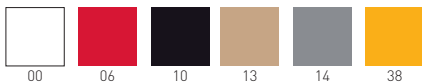

PRODIGE

Available colors / Colori disponibili

PRODIGE 77

Techno polymer seat, chromed or painted for outdoor frame.
Seduta in tecnopolimero, telaio cromato o verniciato per esterno.

NA not assembled / non assemblato

0,31 m³ - 13,5 kg.
54x60x91,5cm
2 pcs [carton]

Frame Finishing & Codes / Finiture Telai e Codici

cod. 63.-- /77 NA chromed/cromata
cod. 63.-- /77 NAB white painted/verniciato bianco
cod. 63.-- /77 NAN black painted/verniciato nero
cod. 63.-- /77 NAG grey painted/verniciato grigio

PRODIGE 67

Techno polymer seat, chromed or painted for outdoor frame.
Seduta in tecnopolimero, telaio cromato o verniciato per esterno.

NA not assembled / non assemblato

0,31 m³ - 12,6 kg.
54x60x91,5cm
2 pcs [carton]

Frame Finishing & Codes / Finiture Telai e Codici

cod. 63.-- /67 NA chromed/cromata
cod. 63.-- /67 NAB white painted/verniciato bianco
cod. 63.-- /67 NAN black painted/verniciato nero
cod. 63.-- /67 NAG grey painted/verniciato grigio