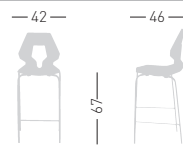

NA not assembled / non assemblato

0,31 m³ - 12,6 kg.
54x60x91,5cm
2 pcs [carton]

Frame Finishing & Codes / Finiture Telai e Codici

cod. 63.-- /67 NA chromed/cromata
cod. 63.-- /67 NAB white painted/verniciato bianco
cod. 63.-- /67 NAN black painted/verniciato nero
cod. 63.-- /67 NAG grey painted/verniciato grigio