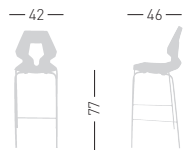

NA not assembled / non assemblato

0,31 m³ - 13,5 kg.
54x60x91,5cm
2 pcs [carton]

Frame Finishing & Codes / Finiture Telai e Codici

cod. 63.-- /77 NA chromed/cromata
cod. 63.-- /77 NAB white painted/verniciato bianco
cod. 63.-- /77 NAN black painted/verniciato nero
cod. 63.-- /77 NAG grey painted/verniciato grigio