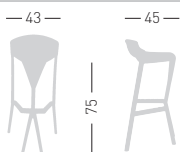

SHIVER

Available colors / Colori disponibili

SHIVER

Stackable techno polymer stool.
Sgabello impilabile in tecnopolimero.

stackable / impilabile (4pcs)

A assembled / assemblato

0,35 m³ - 19 kg.
62,5x46x97cm.
4 pcs [carton]