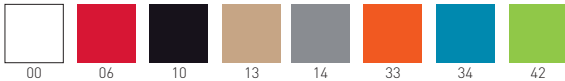

Available colors / Colori disponibili