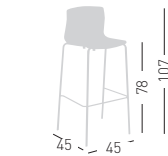

stackable / impilabile (4pcs)
NA not assembled / non assemblato
0,41 m³ - 24 kg.
59x53x91cm
49x49x48cm
4 pcs [carton]

Frame Finishing & Codes / Finiture Telai e Codici

cod.258.--/78NA chromed/cromata
cod.258.--/78NAB white/bianco