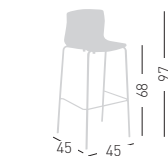

stackable / impilabile (4pcs)
NA not assembled / non assemblato
0,41 m³ - 23 kg.
59x53x91cm
49x49x48cm
4 pcs [carton]

Frame Finishing & Codes / Finiture Telai e Codici

cod.258.--/68NA chromed/cromata
cod.258.--/68NAB white/bianco