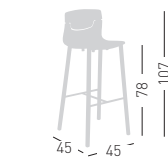

NA not assembled / non assemblato
0,19 m³ - 13,2 kg.
46x46x89cm.
2 pcs [carton]

Frame Finishing & Codes / Finiture Telai e Codici

cod.258.--/78BLF beech/faggio