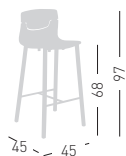

SLOT 78 BL

Techno polymer shell, wooden beech frame.
Scocca in tecnopolimero, telaio in legno di faggio.

* on request / su richiesta
(min 50 pcs - price + € 20,00)

NA not assembled / non assemblato
0,19 m³ - 13,2 kg.
46x46x89cm.
2 pcs [carton]

Frame Finishing & Codes / Finiture Telai e Codici

cod.258.--/78BLF beech/faggio

SLOT 68 BL

Techno polymer shell, wooden beech frame.
Scocca in tecnopolimero, telaio in legno di faggio.

* on request / su richiesta
(min 50 pcs - price + € 20,00)

NA not assembled / non assemblato

0,19 m³ - 13 kg.
46x46x89 cm.
2 pcs (carton)

Frame Finishing & Codes / Finiture Telai e Codici

cod.258.--/68BLF beech/faggio