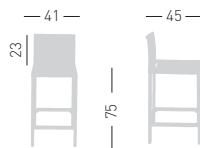

TEO

Available colors / Colori disponibili

TEO H75

Techno polymer seat and anodized aluminum frame.
Seduta in tecnopolimero, gambe in alluminio anodizzato.

NA not assembled / non assemblato

0,13 m³ - 12,4 kg.
16x78x41,5cm.
2 pcs [carton]

0,13 m³ - 11,8 kg.
16x78x41,5cm.
2 pcs [carton]

Frame Finishing & Codes / Finiture Telai e Codici

cod.133.--/60NA