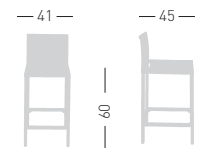

NA not assembled / non assemblato

0,13 m³ - 11,8 kg.
16x78x41,5cm.
2 pcs [carton]

Frame Finishing & Codes / Finiture Telai e Codici

cod.133.--/60NA