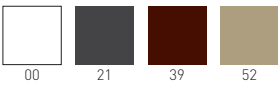

TEO

Available colors / Colori disponibili

TEO H75

Techno polymer seat and anodized aluminum frame.
Seduta in tecnopolimero, gambe in alluminio anodizzato.

NA not assembled / non assemblato

0,13 m³ - 12,4 kg.
16x78x41,5cm.
2 pcs [carton]