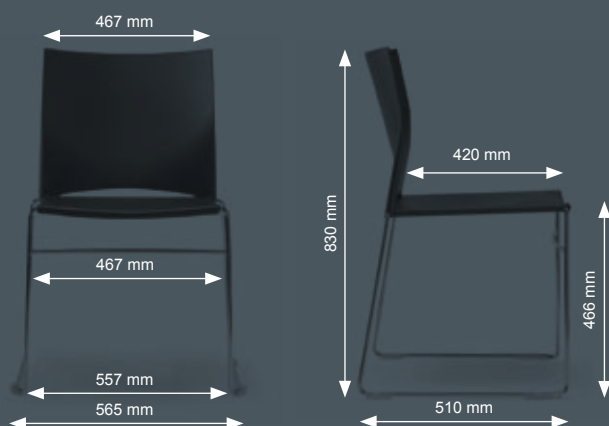

sid is available in 7 great colours: black, red, white, blue, green, grey and sand and is available with or without arms and also as a stool. The seat and backrest are made of high quality polypropylene and the seat or seat and backrest combined can be upholstered in a wide range of materials. Options include an under seat storage basket and a retro-fit writing tablet. This multifunctional chair is endlessly stackable.

sid est disponible dans 7 coloris de coque: noir, rouge, blanc, bleu, vert, gris et sable. Les assise et dossier sont en polypropylène, et peuvent garnis de placets. Sid est proposé en chaise empilable, tabouret de bar, et peut être équipé d'un panier ou et d'une tablette écritoire. La chaise mutifonction est empilable indéfiniment.

sid is in 7 aansprekende kleuren leverbaar: zwart, rood, wit, blauw, groen, grijs en zandkleurig. Zitting en rug bestaat uit hoogwaardige polypropyleen en kunnen als optie gestoffeerd worden. sid is leverbaar als barkruk en stapelstoel en kan optioneel met armleggers, bijbelvakje en schrijftableau worden uitgevoerd. Deze multifunctionele stoel is eendeloos stapelbaar.