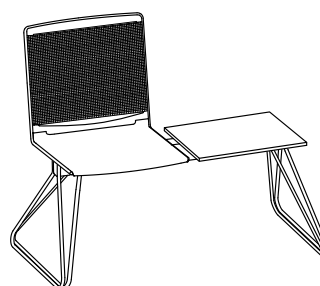

292.5000 + tp291