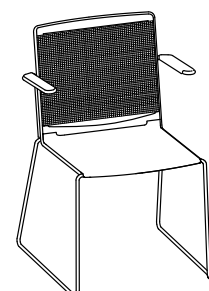

La collection klikit est disponible, au même prix, en blanc, noir ou gris. Le modèle de base est composé d'une assise et d'un dossier en polypropylène qui vient se clipser sur un cadre en fil d'acier avec piètement traineau. Une large gamme d'options permet de répondre à tous les cas de figure: dossier et assise capitonnés, piètement cinq branches en aluminium sur roulettes, accoudoirs et tablette écriteoire rabattable. Empilable en grande quantité, klikit est un excellent choix de siège de collectivité.

De collectie klikit is standaard in wit, zwart en grijs kunststof verkrijgbaar. In zijn basisvorm worden de zitting en de rugleuning van propyleen in een stalen buizenframe met sledeonderstel geklikt. Daarnaast zijn een gestoffeerde zitting en rugleuning, een aluminium kruisvoet, armleuningen en een schrijftableau voor verhoogde functionaliteit beschikbaar. Ook als stapelbare conferentiestoel is Klikit de beste keus !

Stapelstuhl

Stacking chair

Chaise de collectivité

Stapelbare stoel

296.0000

296.0100

296.5000

296.5100

Barhocker

Stool

Chaise de bar

Barkruk

297.0000

297.0100

297.5000

297.5100