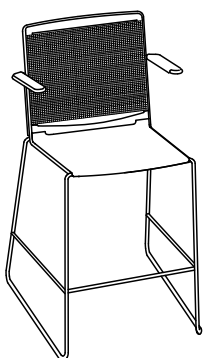

La collection klikit est disponible, au même prix, en blanc, noir ou gris. Le modèle de base est composé d'une assise et d'un dossier en polypropylène qui vient se clipser sur un cadre en fil d'acier avec piètement traineau. Une large gamme d'options permet de répondre à tous les cas de figure: dossier et assise capitonnés, piètement cinq branches en aluminium sur roulettes, accoudoirs et tablette écriteoire rabattable. Empilable en grande quantité, klikit est un excellent choix de siège de collectivité.

Stapelstuhl

Stacking chair

Chaise de collectivité

Stapelbare stoel

296.0000

296.0100

296.5000

296.5100

Barhocker

Stool

Chaise de bar

Barkruk

297.0000

297.0100

297.5000

297.5100

Drehstuhl

Swivel chair

Siège de travail

Draaistoel

290.0000

290.0100

290.5000

290.5100