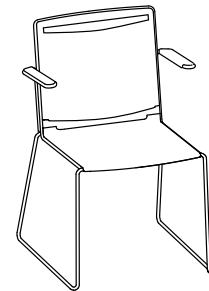

La collection klikit est disponible, au même prix, en blanc, noir ou gris. Le modèle de base est composé d'une assise et d'un dossier en polypropylène qui vient se clipser sur un cadre en fil d'acier avec piètement traineau. Une large gamme d'options permet de répondre à tous les cas de figure: dossier et assise capitonnés, piètement cinq branches en aluminium sur roulettes, accoudoirs et tablette écriteoire rabattable. Empilable en grande quantité, klikit est un excellent choix de siège de collectivité.

De collectie klikit is standaard in wit, zwart en grijs kunststof verkrijgbaar. In zijn basisvorm worden de zitting en de rugleuning van propyleen in een stalen buizenframe met sledeonderstel geklikt. Daarnaast zijn een gestoffeerde zitting en rugleuning, een aluminium kruisvoet, armleuningen en een schrijftableau voor verhoogde functionaliteit beschikbaar. Ook als stapelbare conferentiestoel is Klikit de beste keus !

Stapelstuhl

Stacking chair

Chaise de collectivité

Stapelbare stoel

296.0000

296.0100

296.5000

296.5100