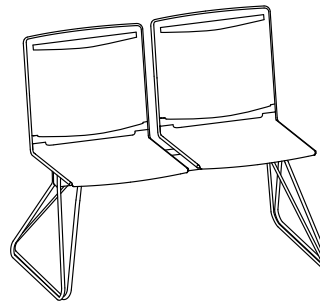

Traversenbank

Beam seating

Poutre

Traversebank

292.0000