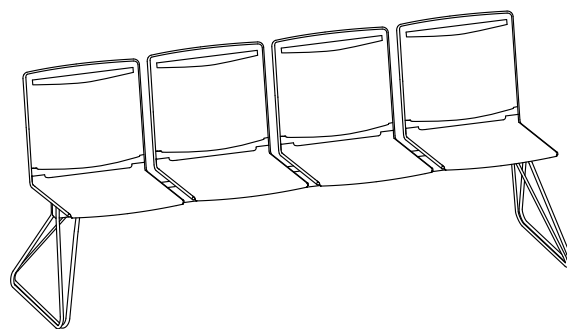

Im Klassensaal und der Kantine | In the classroom and cafe
En salle de classe et au restaurant | In de klas en de kantine

Die Übersicht

Overview

Synoptique

Het overzicht

Die Collection klikit ist ohne Aufpreis in weiß, schwarz und grau erhältlich. In der Grundform werden Sitz und Rücken aus Polypropylen in einen Stahlrohrrahmen mit Kufengestell eingeklickt. Es stehen außerdem Sitz- und Rückenpolster, Alu-Drehkreuz, Armlehnen und ein Schreibtablar für noch mehr Funktionsvielfalt zur Verfügung. Auch als stapelbarer Event-Stuhl ist klikit eine gute Wahl.

La collection klikit est disponible, au même prix, en blanc, noir ou gris. Le modèle de base est composé d'une assise et d'un dossier en polypropylène qui vient se clipser sur un cadre en fil d'acier avec piètement traineau. Une large gamme d'options permet de répondre à tous les cas de figure: dossier et assise capitonnés, piètement cinq branches en aluminium sur roulettes, accoudoirs et tablette écriteoire rabattable. Empilable en grande quantité, klikit est un excellent choix de siège de collectivité.

De collectie klikit is standaard in wit, zwart en grijs kunststof verkrijgbaar. In zijn basisvorm worden de zitting en de rugleuning van propyleen in een stalen buizenframe met sledeonderstel geklikt. Daarnaast zijn een gestoffeerde zitting en rugleuning, een aluminium kruisvoet, armleuningen en een schrijftableau voor verhoogde functionaliteit beschikbaar. Ook als stapelbare conferentiestoel is Klikit de beste keus !

Traversenbank

Beam seating

Poutre

Traversebank

292.0000

293.5000

294.0000

292.5000 + tp291