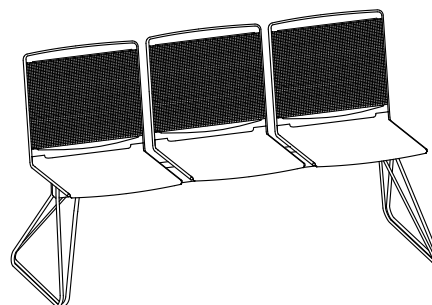

La collection klikit est disponible, au même prix, en blanc, noir ou gris. Le modèle de base est composé d'une assise et d'un dossier en polypropylène qui vient se clipser sur un cadre en fil d'acier avec piètement traineau. Une large gamme d'options permet de répondre à tous les cas de figure: dossier et assise capitonnés, piètement cinq branches en aluminium sur roulettes, accoudoirs et tablette écriteoire rabattable. Empilable en grande quantité, klikit est un excellent choix de siège de collectivité.

Drehstuhl

Swivel chair

Siège de travail

Draaistoel

290.0000

290.0100

290.5000

290.5100

Traversenbank

Beam seating

Poutre

Traversebank

292.0000

293.5000

294.0000

292.5000 + tp291