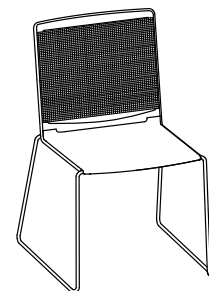

La collection klikit est disponible, au même prix, en blanc, noir ou gris. Le modèle de base est composé d'une assise et d'un dossier en polypropylène qui vient se clipser sur un cadre en fil d'acier avec piètement traineau. Une large gamme d'options permet de répondre à tous les cas de figure: dossier et assise capitonnés, piètement cinq branches en aluminium sur roulettes, accoudoirs et tablette écriteoire rabattable. Empilable en grande quantité, klikit est un excellent choix de siège de collectivité.

De collectie klikit is standaard in wit, zwart en grijs kunststof verkrijgbaar. In zijn basisvorm worden de zitting en de rugleuning van propyleen in een stalen buizenframe met sledeonderstel geklikt. Daarnaast zijn een gestoffeerde zitting en rugleuning, een aluminium kruisvoet, armleuningen en een schrijftableau voor verhoogde functionaliteit beschikbaar. Ook als stapelbare conferentiestoel is Klikit de beste keus !

Stapelstuhl

Stacking chair

Chaise de collectivité

Stapelbare stoel

296.0000

296.0100

296.5000

296.5100

Barhocker

Stool

Chaise de bar

Barkruk

297.0000

297.0100

297.5000

297.5100