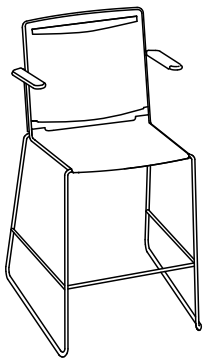

La collection klikit est disponible, au même prix, en blanc, noir ou gris. Le modèle de base est composé d'une assise et d'un dossier en polypropylène qui vient se clipser sur un cadre en fil d'acier avec piètement traineau. Une large gamme d'options permet de répondre à tous les cas de figure: dossier et assise capitonnés, piètement cinq branches en aluminium sur roulettes, accoudoirs et tablette écriteoire rabattable. Empilable en grande quantité, klikit est un excellent choix de siège de collectivité.

Stapelstuhl

Stacking chair

Chaise de collectivité

Stapelbare stoel

296.0000

296.0100

296.5000

296.5100

Barhocker

Stool

Chaise de bar

Barkruk

297.0000

297.0100

297.5000

297.5100

Drehstuhl

Swivel chair

Siège de travail

Draaistoel

290.0000

290.0100

290.5000

290.5100