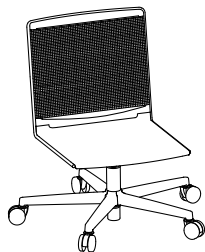

La collection klikit est disponible, au même prix, en blanc, noir ou gris. Le modèle de base est composé d'une assise et d'un dossier en polypropylène qui vient se clipser sur un cadre en fil d'acier avec piètement traineau. Une large gamme d'options permet de répondre à tous les cas de figure: dossier et assise capitonnés, piètement cinq branches en aluminium sur roulettes, accoudoirs et tablette écriteoire rabattable. Empilable en grande quantité, klikit est un excellent choix de siège de collectivité.

Drehstuhl

Swivel chair

Siège de travail

Draaistoel

290.0000

290.0100

290.5000

290.5100