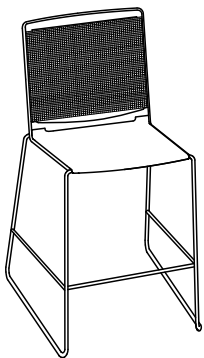

La collection klikit est disponible, au même prix, en blanc, noir ou gris. Le modèle de base est composé d'une assise et d'un dossier en polypropylène qui vient se clipser sur un cadre en fil d'acier avec piètement traineau. Une large gamme d'options permet de répondre à tous les cas de figure: dossier et assise capitonnés, piètement cinq branches en aluminium sur roulettes, accoudoirs et tablette écriteoire rabattable. Empilable en grande quantité, klikit est un excellent choix de siège de collectivité.

Stapelstuhl

Stacking chair

Chaise de collectivité

Stapelbare stoel

296.0000

296.0100

296.5000

296.5100

Barhocker

Stool

Chaise de bar

Barkruk

297.0000

297.0100

297.5000

297.5100

Drehstuhl

Swivel chair

Siège de travail

Draaistoel

290.0000

290.0100

290.5000

290.5100