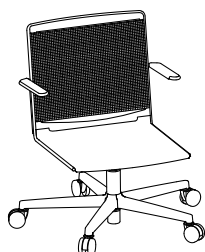

La collection klikit est disponible, au même prix, en blanc, noir ou gris. Le modèle de base est composé d'une assise et d'un dossier en polypropylène qui vient se clipser sur un cadre en fil d'acier avec piètement traineau. Une large gamme d'options permet de répondre à tous les cas de figure: dossier et assise capitonnés, piètement cinq branches en aluminium sur roulettes, accoudoirs et tablette écriteoire rabattable. Empilable en grande quantité, klikit est un excellent choix de siège de collectivité.

Drehstuhl

Swivel chair

Siège de travail

Draaistoel

290.0000

290.0100

290.5000

290.5100