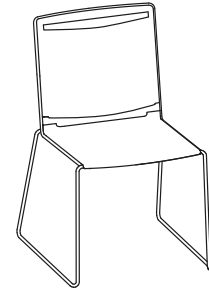

klikit is available in white, black or grey as a standard. With the basic stacking model the seat and backrest are made of polypropylene and are simply clicked into the white or chrome finish steel sled-base frame. Seat and backrest upholstery, arms, under seat storage baskets and writing tablets are optional accessories that deliver increased functionality.

La collection klikit est disponible, au même prix, en blanc, noir ou gris. Le modèle de base est composé d'une assise et d'un dossier en polypropylène qui vient se clipser sur un cadre en fil d'acier avec piètement traineau. Une large gamme d'options permet de répondre à tous les cas de figure: dossier et assise capitonnés, piètement cinq branches en aluminium sur roulettes, accoudoirs et tablette écriteoire rabattable. Empilable en grande quantité, klikit est un excellent choix de siège de collectivité.

De collectie klikit is standaard in wit, zwart en grijs kunststof verkrijgbaar. In zijn basisvorm worden de zitting en de rugleuning van propyleen in een stalen buizenframe met sledeonderstel geklikt. Daarnaast zijn een gestoffeerde zitting en rugleuning, een aluminium kruisvoet, armleuningen en een schrijftableau voor verhoogde functionaliteit beschikbaar. Ook als stapelbare conferentiestoel is Klikit de beste keus !

Stapelstuhl

Stacking chair

Chaise de collectivité

Stapelbare stoel

296.0000