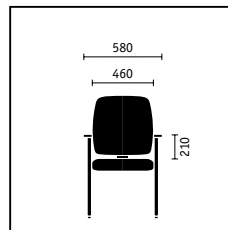

Siège visiteur, piétement 4 pieds avec accoudoirs, structure chromée (empilable en option)