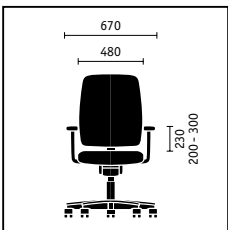

Appui-tête. Version réglable en hauteur et en inclinaison (150 x 265 mm) pour le modèle à haut dossier. Pour travailler de manière optimale.

Accoudoirs standard.

Le confort nécessite des accoudoirs dotés de manchets généreusement dimensionnés. Au choix avec manchets polyamide ou cuir.

Accoudoirs 3 D.

En hauteur, profondeur ou largeur. Les accoudoirs 3 D se règlent et pivotent de manière optimale, garantissant une très grande ergonomie. Avec manchets Softtouch, gel ou cuir.

Siège visiteur, piétement luge avec accoudoirs, structure chromée (empilable en option)

Siège visiteur, piétement 4 pieds avec accoudoirs, structure chromée (empilable en option)