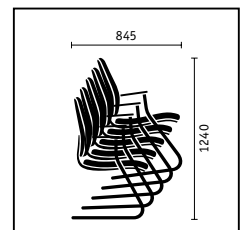

Appui-tête. Version réglable en hauteur et en inclinaison (150 x 265 mm) pour le modèle à haut dossier. Pour travailler de manière optimale.

Accoudoirs standard.

Le confort nécessite des accoudoirs dotés de manchets généreusement dimensionnés. Au choix avec manchets polyamide ou cuir.

Accoudoirs 3 D.

En hauteur, profondeur ou largeur. Les accoudoirs 3 D se règlent et pivotent de manière optimale, garantissant une très grande ergonomie. Avec manchets Softtouch, gel ou cuir.

Siège visiteur, piétement luge avec accoudoirs, structure chromée (empilable en option)

Siège visiteur, piétement 4 pieds avec accoudoirs, structure chromée (empilable en option)