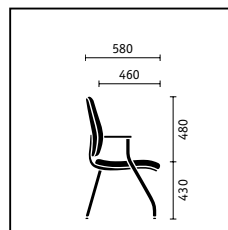

Appui-tête. Version réglable en hauteur et en inclinaison (150 x 265 mm) pour le modèle à haut dossier. Pour travailler de manière optimale.

Accoudoirs standard.

Le confort nécessite des accoudoirs dotés de manchets généreusement dimensionnés. Au choix avec manchets polyamide ou cuir.

Accoudoirs 3 D.

En hauteur, profondeur ou largeur. Les accoudoirs 3 D se règlent et pivotent de manière optimale, garantissant une très grande ergonomie. Avec manchets Softtouch, gel ou cuir.

Siège visiteur, piétement luge avec accoudoirs, structure chromée (empilable en option)

Siège visiteur, piétement 4 pieds avec accoudoirs, structure chromée (empilable en option)