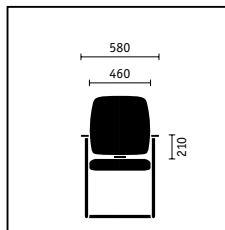

Siège visiteur, piétement luge avec accoudoirs, structure chromée (empilable en option)