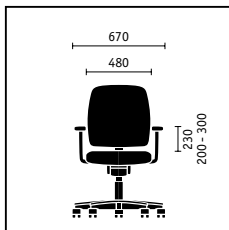

Siège visiteur, piétement luge avec accoudoirs, structure chromée (empilable en option)