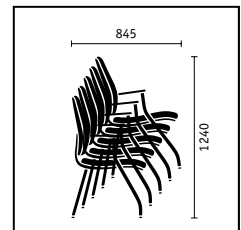

Siège visiteur, piétement 4 pieds avec accoudoirs, structure chromée (empilable en option)