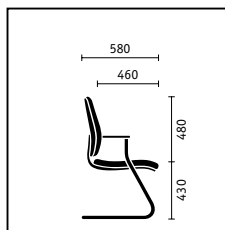

Roulettes. Dotées d'un diamètre de 65 mm, elles glissent sans problème sur les moquettes, les inégalités au sol et autres obstacles.

Appui-tête. Version réglable en hauteur et en inclinaison (150 x 265 mm) pour le modèle à haut dossier. Pour travailler de manière optimale.

Siège de travail avec dossier standard, accoudoirs fixes, piétement aluminium poli

Siège de travail avec haut dossier, accoudoirs réglables en 3 D, piétement aluminium poli

Siège visiteur, piétement luge avec accoudoirs, structure chromée (empilable en option)

Siège visiteur, piétement 4 pieds avec accoudoirs, structure chromée (empilable en option)

	Siège de travail	Modèle 4 pieds	Piètement luge
Mécanisme d'assise			
Mécanisme Similar	■		
Mécanisme Similar avec réglage d'inclinaison de l'assise de 4 °	□		
Technique du dossier			
Appui-lordose réglable en hauteur	■		
Force de rappel du dossier réglable	■		
Réglages en hauteur de l'assise			
Mécanisme Sedo-Lift	■		
Cartouche à gaz	□		
Structures			
Piètement aluminium époxy noir	■		
Piètement aluminium époxy aluminium clair	□		
Piètement aluminium poli	□		
Structure acier époxy noir		■	■
Structure acier époxy aluminium clair		□	□
Structure acier chromé		□	□
Teinte des coques (mécanismes et parties propylène)			
Noir	■	■	■
Accoudoirs			
Sans accoudoir	□	□	□
Accoudoirs standard polyamide	■		
Accoudoirs standard polyamide avec manchettes cuir	□		
Accoudoirs réglables en 3 D avec manchettes Softtouch	□		
Accoudoirs réglables en 3 D avec manchettes gel	□		
Accoudoirs réglables en 3 D avec manchettes cuir	□		
Accoudoirs avec manchettes polyamide		■	■
Accoudoirs avec manchettes cuir		□	□
Options			
Appui-tête	□		
Assise coulissante (avec réglage en profondeur de 60 mm)	□		
Revêtement différent pour le capitonnage du dossier	□	□	□
Roulettes dures pour sol mou	■		
Roulettes souples pour sol dur	□		
Patins inox		■	
Patins polypropylène ou patins feutre		□	□
Empilable (jusqu'à 5 modèles)		□	□