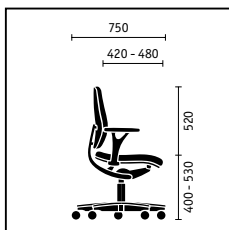

Appui-tête. Version réglable en hauteur et en inclinaison (150 x 265 mm) pour le modèle à haut dossier. Pour travailler de manière optimale.

Accoudoirs standard.

Le confort nécessite des accoudoirs dotés de manchets généreusement dimensionnés. Au choix avec manchets polyamide ou cuir.

Accoudoirs 3 D.

En hauteur, profondeur ou largeur. Les accoudoirs 3 D se règlent et pivotent de manière optimale, garantissant une très grande ergonomie. Avec manchets Softtouch, gel ou cuir.

Siège visiteur, piétement luge avec accoudoirs, structure chromée (empilable en option)

Siège visiteur, piétement 4 pieds avec accoudoirs, structure chromée (empilable en option)