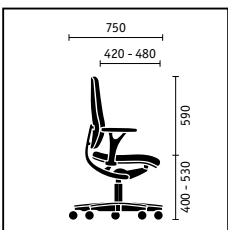

Appui-tête. Version réglable en hauteur et en inclinaison (150 x 265 mm) pour le modèle à haut dossier. Pour travailler de manière optimale.

Accoudoirs standard.

Le confort nécessite des accoudoirs dotés de manchets généreusement dimensionnés. Au choix avec manchets polyamide ou cuir.

Accoudoirs 3 D.

En hauteur, profondeur ou largeur. Les accoudoirs 3 D se règlent et pivotent de manière optimale, garantissant une très grande ergonomie. Avec manchets Softtouch, gel ou cuir.

Siège visiteur, piétement luge avec accoudoirs, structure chromée (empilable en option)

Siège visiteur, piétement 4 pieds avec accoudoirs, structure chromée (empilable en option)