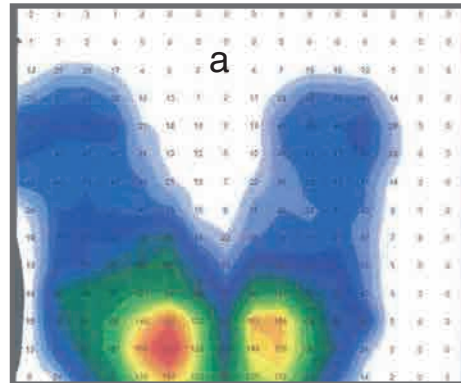

CoreChair's seating surface is shaped in such a way to remove pressure from the key points of the body. You can feel the solid support but also enjoy fabulous comfort - even during extended periods of use. It's as if you were sitting on a cloud. CoreChair's patented design draws on decades of experience in the development of specialised seating for rehabilitation and prevention, which is applied to normal everyday office life.

La forme de l'assise du siège CoreChair a été étudiée afin que l'utilisateur ne ressente plus aucun point de pression. En position assise le soutien et le maintien sont excellents. Le confort est tel, que l'on a l'impression d'être assis sur un nuage ... et ce pendant des heures. La conception est brevetée et s'appuie sur des années d'expérience dans le développement de sièges spécifiques dans le domaine de la rééducation et de la prévention.

De zitting van de CoreChair is zo gedetailleerd vormgegeven dat de gebruiker geen enkel drukpunt meer voelt op het lichaam. U ervaart daardoor solide steun, maar geniet tegelijkertijd een onvoorstelbaar comfort, alsof je op een wolk zit - en dat ook na meerdere uren. Het gepatenteerde ontwerp valt terug op tientallen jaren ervaring in de ontwikkeling van speciale zitmeubels op het gebied van de rehabilitatie en preventie en maakt ze bruikbaar voor de normale werkdag op kantoor.

Druckverteilung beim Sitzen auf dem CoreChair (c) im Vergleich zu herkömmlichen Bürostühlen (a + b).

Map of pressure distribution on a CoreChair seat (c), compared to ordinary office seating (a + b).

Répartition de la pression en position assise sur CoreChair (c) par rapport aux sièges de bureau classiques (a+b).

De drukverdeling bij het zitten op de Corechair (c) in vergelijking met de traditionele bureaustoelen (a + b).