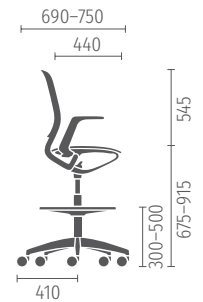

### Coloris du modèle

Gris clair

Noir

Accoudoirs fixes  
(standard)

Accoudoirs  
multifonctions

Sans accoudoirs

Version siège haut