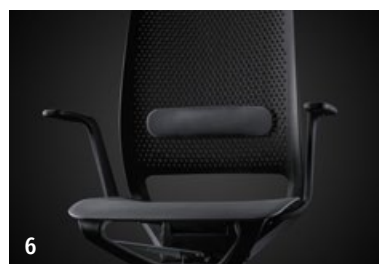

1. Résolument novatrice, la géométrie du dispositif à bascule de l'assise permet à se:motion de s'adapter automatiquement à chaque utilisateur
2. Conçue de façon ergonomique, l'assise présente des bords élastiques et permet aux utilisateurs de travailler sainement, activement
3. Le dossier ajouré en polypropylène, au design innovant, insuffle un certain dynamisme et permet à l'air de circuler, pour un confort agréable
4. De par leur forme élancée, les accoudoirs contribuent pleinement au dynamisme du siège et facilitent le travail à plusieurs, lorsque les sièges sont rapprochés
5. Les supports des accoudoirs, en retrait, ne gênent pas les utilisateurs dans leurs mouvements
6. L'appui-lordose, en option, renforce le bas du dos et assure une assise ergonomique
7. se:motion est configurable en version haute, sur demande