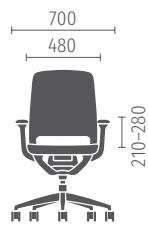

### Coloris du modèle

Gris clair

Noir

Accoudoirs fixes  
(standard)

Accoudoirs  
multifonctions

Sans accoudoirs

Version siège haut