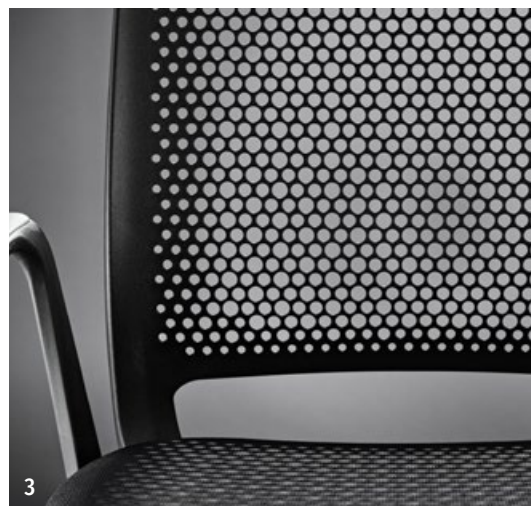

Angle d'ouverture de 23°  
(blocage possible)

1. Résolument novatrice, la géométrie du dispositif à bascule de l'assise permet à se:motion de s'adapter automatiquement à chaque utilisateur
2. Conçue de façon ergonomique, l'assise présente des bords élastiques et permet aux utilisateurs de travailler sainement, activement
3. Le dossier ajouré en polypropylène, au design innovant, insuffle un certain dynamisme et permet à l'air de circuler, pour un confort agréable
4. De par leur forme élancée, les accoudoirs contribuent pleinement au dynamisme du siège et facilitent le travail à plusieurs, lorsque les sièges sont rapprochés
5. Les supports des accoudoirs, en retrait, ne gênent pas les utilisateurs dans leurs mouvements
6. L'appui-lordose, en option, renforce le bas du dos et assure une assise ergonomique
7. se:motion est configurable en version haute, sur demande