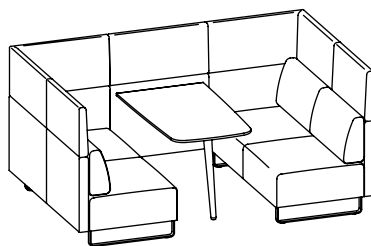

Forme et fonction

Sur demande, le coussin médian librement positionnable, qui permet de délimiter des zones, sert de repose-bras et soutient le travail sur ordinateur portable et tablette. Il améliore également le confort d'assise et attire tous les regards dans la variante en couleur contrastée.

Banquette 2 places

Banquette 3 places

Associations: Hauteur 400/600 mm, profondeur 800 mm

Des éléments de base, des dossiers d'angle ou d'extension, des coussins de dossier et des éléments superposés de 400 et 600 mm de hauteur permettent un grand nombre de configurations

Banquette 2 places avec dossier d'angle à droite et coussin de dossier

Canapé 2 places avec dossier d'angle, coussins de dossier et élément superposé

2 banquettes 2 places avec dossiers d'extension, éléments superposés et coussins de dossier

Combinaison 2 places avec dossiers d'angle en vis-à-vis et coussins de dossier

Îlot de travail ou d'entretien 4 places avec coussins de dossier, ouvert sur le côté

Îlot de travail ou d'entretien 6 places avec coussins de dossier, fermé sur le côté