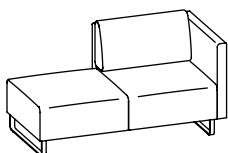

Forme et fonction

Sur demande, le coussin médian librement positionnable, qui permet de délimiter des zones, sert de repose-bras et soutient le travail sur ordinateur portable et tablette. Il améliore également le confort d'assise et attire tous les regards dans la variante en couleur contrastée.

Elégant

Modèles complets: Hauteur 850 mm, profondeur 800 mm

Fauteuil club sur pied circulaire pivotant

Fauteuil

Canapé 2 places

Canapé 3 places

Éléments de base: Hauteur 430 mm, profondeur 720 mm

Pouf

Banquette 2 places

Banquette 3 places

Associations: Hauteur 400/600 mm, profondeur 800 mm

Des éléments de base, des dossiers d'angle ou d'extension, des coussins de dossier et des éléments superposés de 400 et 600 mm de hauteur permettent un grand nombre de configurations

Banquette 2 places avec dossier d'angle à droite et coussin de dossier

Canapé 2 places avec dossier d'angle, coussins de dossier et élément superposé

2 banquettes 2 places avec dossiers d'extension, éléments superposés et coussins de dossier