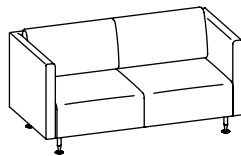

Forme et fonction

Sur demande, le coussin médian librement positionnable, qui permet de délimiter des zones, sert de repose-bras et soutient le travail sur ordinateur portable et tablette. Il améliore également le confort d'assise et attire tous les regards dans la variante en couleur contrastée.

Elégant

Modèles complets: Hauteur 850 mm, profondeur 800 mm

Fauteuil club sur pied circulaire pivotant

Fauteuil

Canapé 2 places

Canapé 3 places

Éléments de base: Hauteur 430 mm, profondeur 720 mm

Pouf

Banquette 2 places

Banquette 3 places

Associations: Hauteur 400/600 mm, profondeur 800 mm

Des éléments de base, des dossiers d'angle ou d'extension, des coussins de dossier et des éléments superposés de 400 et 600 mm de hauteur permettent un grand nombre de configurations