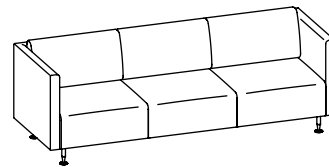

Forme et fonction

Sur demande, le coussin médian librement positionnable, qui permet de délimiter des zones, sert de repose-bras et soutient le travail sur ordinateur portable et tablette. Il améliore également le confort d'assise et attire tous les regards dans la variante en couleur contrastée.

Elégant

Modèles complets: Hauteur 850 mm, profondeur 800 mm

Fauteuil club sur pied circulaire pivotant

Fauteuil

Canapé 2 places

Canapé 3 places

Éléments de base: Hauteur 430 mm, profondeur 720 mm

Pouf

Banquette 2 places

Banquette 3 places

Associations: Hauteur 400/600 mm, profondeur 800 mm

Des éléments de base, des dossiers d'angle ou d'extension, des coussins de dossier et des éléments superposés de 400 et 600 mm de hauteur permettent un grand nombre de configurations