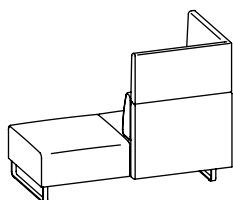

Elégant

Modèles complets: Hauteur 850 mm, profondeur 800 mm

Fauteuil club sur pied circulaire pivotant

Fauteuil

Canapé 2 places

Canapé 3 places

Éléments de base: Hauteur 430 mm, profondeur 720 mm

Pouf

Banquette 2 places

Banquette 3 places

Associations: Hauteur 400/600 mm, profondeur 800 mm

Des éléments de base, des dossiers d'angle ou d'extension, des coussins de dossier et des éléments superposés de 400 et 600 mm de hauteur permettent un grand nombre de configurations

Banquette 2 places avec dossier d'angle à droite et coussin de dossier

Canapé 2 places avec dossier d'angle, coussins de dossier et élément superposé

2 banquettes 2 places avec dossiers d'extension, éléments superposés et coussins de dossier

Combinaison 2 places avec dossiers d'angle en vis-à-vis et coussins de dossier

Îlot de travail ou d'entretien 4 places avec coussins de dossier, ouvert sur le côté

Îlot de travail ou d'entretien 6 places avec coussins de dossier, fermé sur le côté