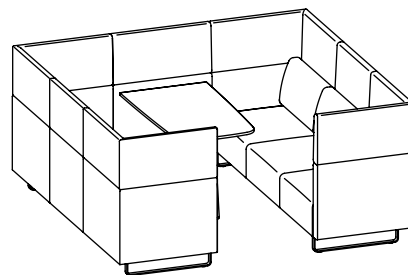

Forme et fonction

Sur demande, le coussin médian librement positionnable, qui permet de délimiter des zones, sert de repose-bras et soutient le travail sur ordinateur portable et tablette. Il améliore également le confort d'assise et attire tous les regards dans la variante en couleur contrastée.

Banquette 2 places

Banquette 3 places

Associations: Hauteur 400/600 mm, profondeur 800 mm

Des éléments de base, des dossiers d'angle ou d'extension, des coussins de dossier et des éléments superposés de 400 et 600 mm de hauteur permettent un grand nombre de configurations

Banquette 2 places avec dossier d'angle à droite et coussin de dossier

Canapé 2 places avec dossier d'angle, coussins de dossier et élément superposé

2 banquettes 2 places avec dossiers d'extension, éléments superposés et coussins de dossier

Combinaison 2 places avec dossiers d'angle en vis-à-vis et coussins de dossier

Îlot de travail ou d'entretien 4 places avec coussins de dossier, ouvert sur le côté

Îlot de travail ou d'entretien 6 places avec coussins de dossier, fermé sur le côté