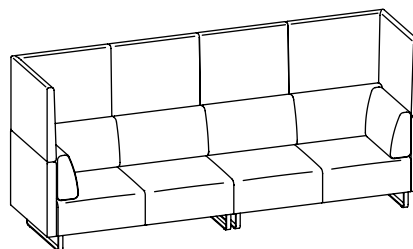

Forme et fonction

Sur demande, le coussin médian librement positionnable, qui permet de délimiter des zones, sert de repose-bras et soutient le travail sur ordinateur portable et tablette. Il améliore également le confort d'assise et attire tous les regards dans la variante en couleur contrastée.

Elégant

Modèles complets: Hauteur 850 mm, profondeur 800 mm

Fauteuil club sur pied circulaire pivotant

Fauteuil

Canapé 2 places

Canapé 3 places

Éléments de base: Hauteur 430 mm, profondeur 720 mm

Pouf

Banquette 2 places

Banquette 3 places

Associations: Hauteur 400/600 mm, profondeur 800 mm

Des éléments de base, des dossiers d'angle ou d'extension, des coussins de dossier et des éléments superposés de 400 et 600 mm de hauteur permettent un grand nombre de configurations

Banquette 2 places avec dossier d'angle à droite et coussin de dossier

Canapé 2 places avec dossier d'angle, coussins de dossier et élément superposé

2 banquettes 2 places avec dossiers d'extension, éléments superposés et coussins de dossier