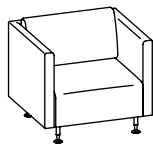

Forme et fonction

Sur demande, le coussin médian librement positionnable, qui permet de délimiter des zones, sert de repose-bras et soutient le travail sur ordinateur portable et tablette. Il améliore également le confort d'assise et attire tous les regards dans la variante en couleur contrastée.

Revêtement

Qu'il s'agisse d'un tissu confortable ou d'un cuir, différents coloris et collections sont disponibles. Ainsi, le sofa s'intègre parfaitement dans l'environnement.

Sedus sofa power supply

Le courant où il est nécessaire: au choix sur demande, avec trois prises de courant ou deux prises de courant et un chargeur USB. Respectivement avec câble d'alimentation intégré de trois mètres de longueur environ.

Elégant

Modèles complets: Hauteur 850 mm, profondeur 800 mm

Fauteuil club sur pied circulaire pivotant

Fauteuil

Canapé 2 places

Canapé 3 places

Éléments de base: Hauteur 430 mm, profondeur 720 mm

Pouf

Banquette 2 places

Banquette 3 places

Associations: Hauteur 400/600 mm, profondeur 800 mm

Des éléments de base, des dossiers d'angle ou d'extension, des coussins de dossier et des éléments superposés de 400 et 600 mm de hauteur permettent un grand nombre de configurations