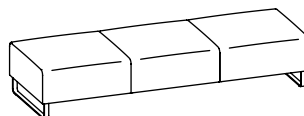

Forme et fonction

Sur demande, le coussin médian librement positionnable, qui permet de délimiter des zones, sert de repose-bras et soutient le travail sur ordinateur portable et tablette. Il améliore également le confort d'assise et attire tous les regards dans la variante en couleur contrastée.

Elégant

Modèles complets: Hauteur 850 mm, profondeur 800 mm

Fauteuil club sur pied circulaire pivotant

Fauteuil

Canapé 2 places

Canapé 3 places

Éléments de base: Hauteur 430 mm, profondeur 720 mm

Pouf

Banquette 2 places

Banquette 3 places

Associations: Hauteur 400/600 mm, profondeur 800 mm

Des éléments de base, des dossiers d'angle ou d'extension, des coussins de dossier et des éléments superposés de 400 et 600 mm de hauteur permettent un grand nombre de configurations