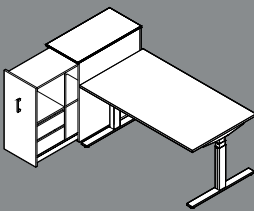

Largeurs/profondeurs