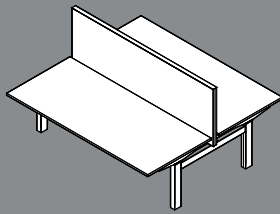

Largeurs/profondeurs