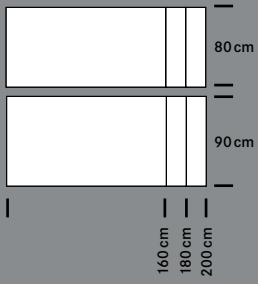

Largeurs/profondeurs