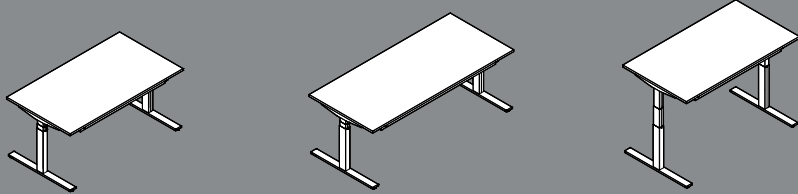

Largeurs/profondeurs