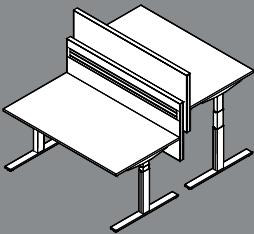

Largeurs/profondeurs