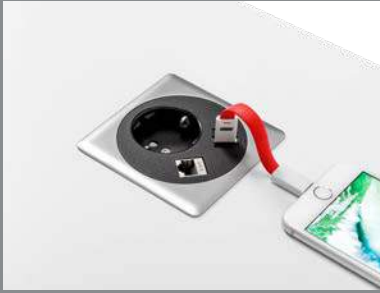

Pour une électrification adaptée aux besoins, WINEA STARTUP propose plusieurs options : outre les sorties de câbles, le Netbox Point peut être encastré dans le plateau du bureau avec chargement par induction ou électrique au choix avec prise électrique/USB/Internet-Intranet.