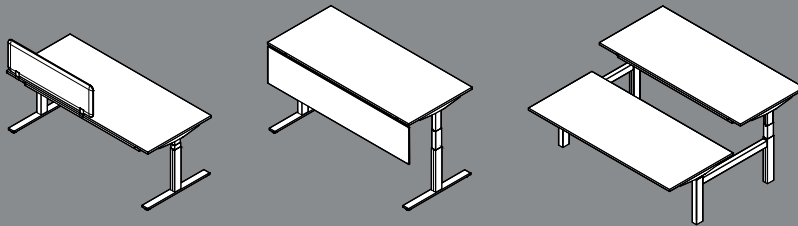

Largeurs/profondeurs