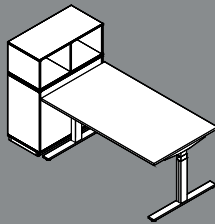

Largeurs/profondeurs