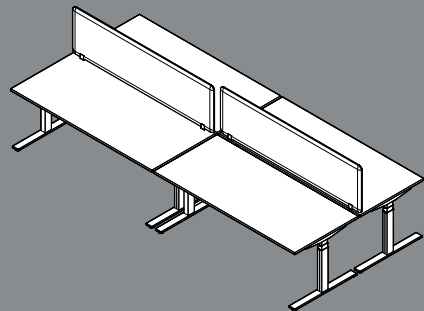

Largeurs/profondeurs