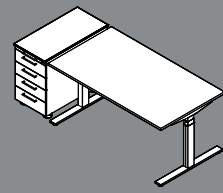

Largeurs/profondeurs