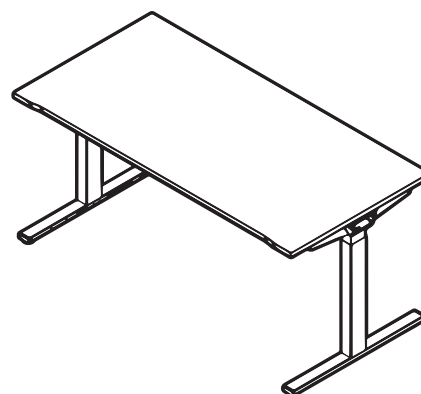

Profondeur 90 cm		
L. 120	CHF 742.-	CHF 1'805.-
L. 140	CHF 752.-	CHF 1'832.-
L. 160	CHF 762.-	CHF 1'854.-
L. 180	CHF 774.-	CHF 1'883.-
L. 200	CHF 786.-	CHF 1'913.-

Tarifs valables jusqu'au 31 juillet 2023

Garantie 5 ans

Si commande supérieure à 10 bureaux,
une remise supplémentaire de -14% vous est accordée