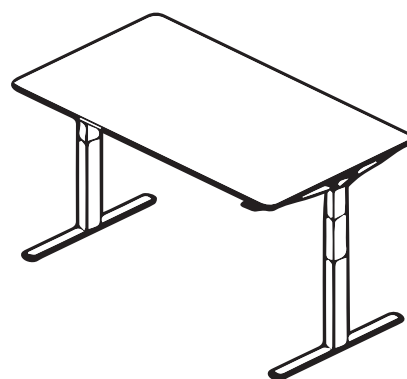

Personnalisez votre Bureau Start-Up

A partir de CHF 699.-

au lieu de CHF 1'700.-

Hauteur réglable de 65-130 cm

Épaisseur de plateau : 2,5 cm

Profondeurs de plateau : 60 / 80 / 90 cm

Largeurs de plateau : 120 / 140 / 160 / 180 / 200 cm

Contactez-nous sur info@buromandie.ch

Dimensions

Profondeur 60 cm	Prix TTC	Au lieu de
L. 120	CHF 699.-	CHF 1'700.-
L. 140	CHF 738.-	CHF 1'797.-
L. 160	CHF 748.-	CHF 1'819.-
L. 180	CHF 757.-	CHF 1'840.-
L. 200	CHF 767.-	CHF 1'864.-