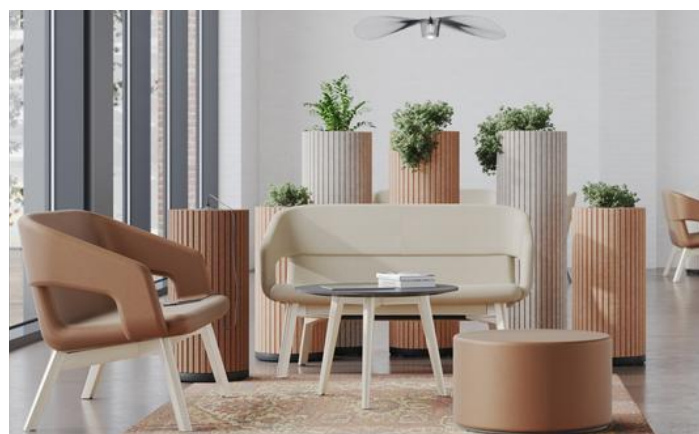

COLONNE ACOUSTIQUE PARTHOS

Diamètre ø380mm - coloris à choix

Accessoires possibles : emplacement pour jardinière ou crochet

H800mm **495.-** au lieu de 742.40.-

Art. APA080

H1200mm **695.-** au lieu de 1'075.90.-

Art. APA120

H1600mm **795.-** au lieu de 1'180.-

Art. APA160

TVA 8.1% en sus